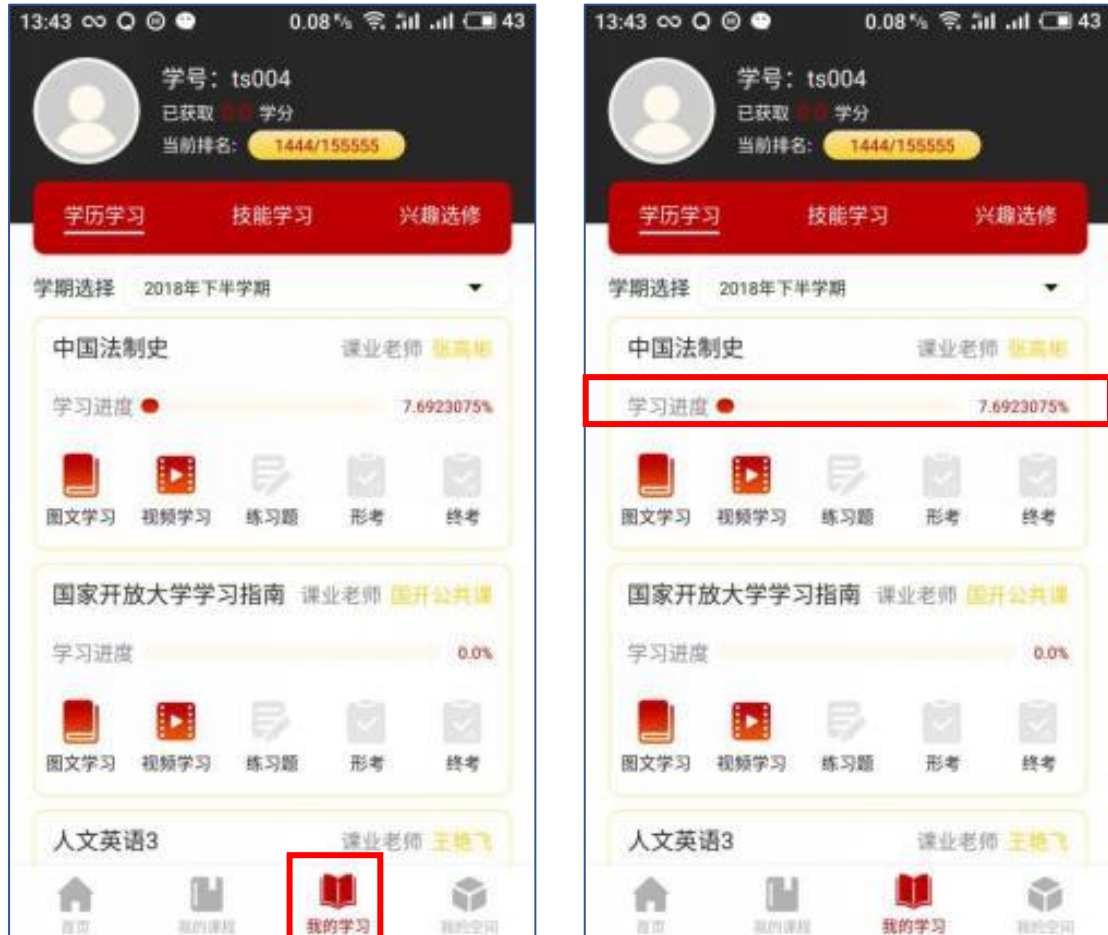

B. 组织目标和组织活动

C. 组织资源和组织目标

D. 组织资源和组织活动

01/35 下一题

中国联通 下午3:12

考试列表

(行专)管理学基础形考1

(行专)管理学基础形考2

(行专)管理学基础形考3

(行专)管理学基础形考4

11. 如何查看自己的学习进度

单击我的学习，在每门课程名称下有学习进度条的显示。

12. 如何查询自己的成绩

单击我的空间→成绩查询，可查看所有考试成绩。

13. 新媒体版块

首页→好文推荐：中优教育新媒体版块，推荐一些好文章，单击缩略图可进入详情页。